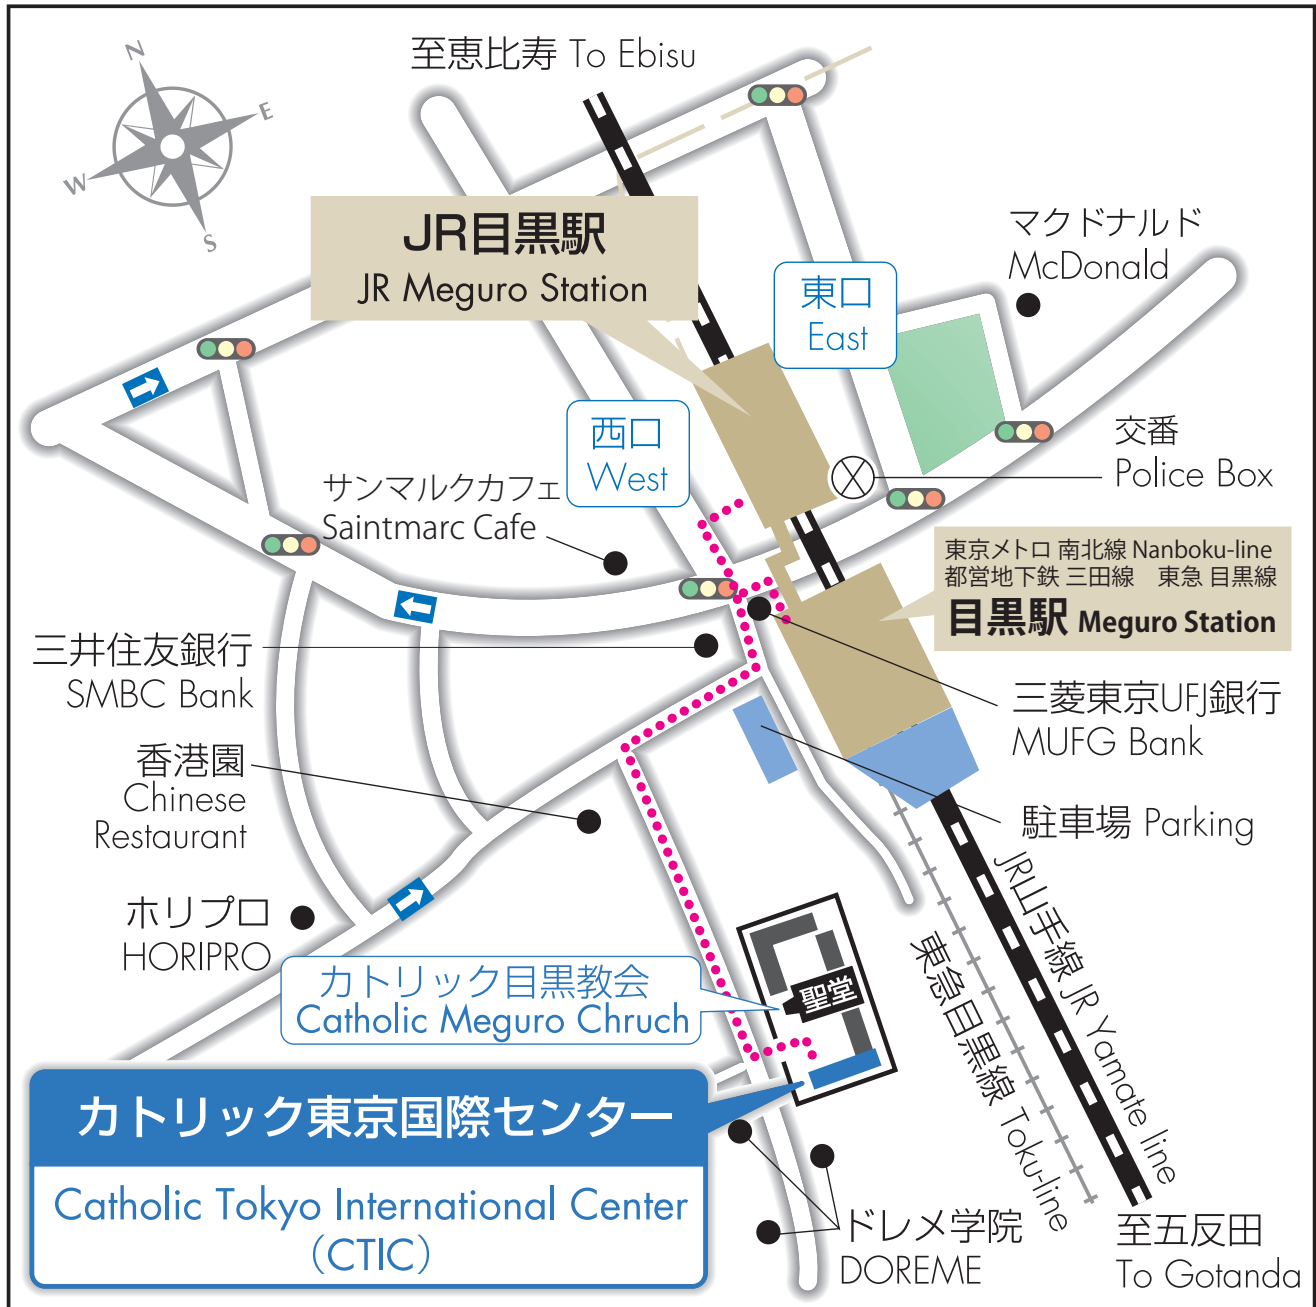

外国人 (移住者、難民、移動者) のための司牧・相談センター
 Center for Migrants, Refugees and People on the Move
 Centro para Emigrantes, Refugiados y Transeuntes

月曜日～金曜日 / Monday-Friday / Lunes-Viernes
 Segunda a Sexta Feira 10:00-17:00

目黒駅下車徒歩 5 分 5mins walk from Meguro Station

- JR 新宿駅 Shinjyu,ku → (J R 山手線 Yamanote-Line12min) → JR 目黒駅 Meguro → (徒歩 5mins) → CTIC
- JR 品川駅 Shinagawa → (J R 山手線 Yamanote-Line 7 min) → JR 目黒駅 Meguro → (徒歩 5mins) → CTIC
- JR 秋葉原駅 Akihabara → (J R 山手線 Yamanote-Line25min) → JR 目黒駅 Meguro → (徒歩 5mins) → CTIC